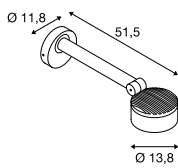

Productspecificaties

220-240 V ~ 50/60 Hz | 640 mA  
Systeemvermogen: 29 W  
Materiaal: aluminium

Productspecificaties

220-240 V ~ 50/60 Hz | 640 mA  
Systeemvermogen: 29 W  
Materiaal: aluminium

Maattekening

Maattekening

Maattekening

Aanwijzing

Open kabeleinde

Variant	Art. nr.	EUR
1000 lm   3000/4000 K   CRI > 80		
■ antraciet	1002905	230,00

Variant	Art. nr.	EUR
2800 lm   4000 K   CRI > 70		
■ zwart	1000880	195,00
2800 lm   4000 K   CRI > 70		
□ wit	1000881	195,00