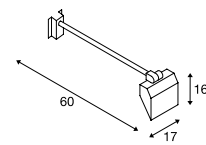

Productspecificaties

220-240 V ~ 50/60 Hz | 640 mA  
Systeemvermogen: 29 W  
Materiaal: aluminium

Productspecificaties

220-240 V ~ 50/60 Hz | 640 mA  
Systeemvermogen: 29 W  
Materiaal: aluminium

Maattekening

Maattekening

Maattekening

Aanwijzing

Open kabeleinde

Variant	Art. nr.	EUR
1000 lm   3000/4000 K   CRI > 80		
■ antraciet	1002905	230,00

Variant	Art. nr.	EUR
2800 lm   4000 K   CRI > 70		
■ zwart	1000880	195,00
2800 lm   4000 K   CRI > 70		
□ wit	1000881	195,00