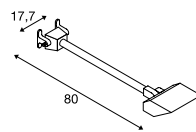

Productspecificaties

220-240 V ~ 50/60 Hz | 640 mA  
Systeemvermogen: 29 W  
Materiaal: aluminium

Productspecificaties

220-240 V ~ 50/60 Hz | 640 mA  
Systeemvermogen: 29 W  
Materiaal: aluminium

Maattekening

Maattekening

Maattekening

Aanwijzing

Open kabeleinde

Variant	Art. nr.	EUR
1000 lm   3000/4000 K   CRI > 80		
■ antraciet	1002905	230,00

Variant	Art. nr.	EUR
2800 lm   4000 K   CRI > 70		
■ zwart	1000880	195,00
2800 lm   4000 K   CRI > 70		
□ wit	1000881	195,00